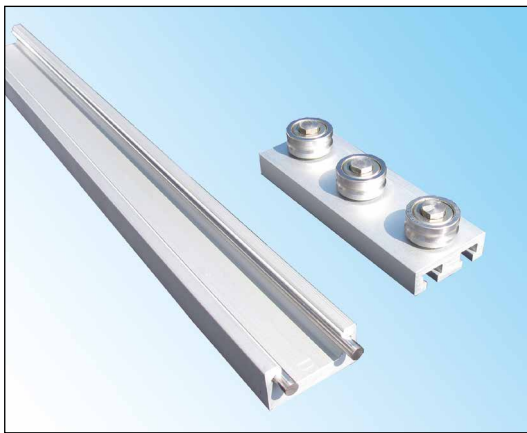

Ausführung kurz

Ausführung lang

Schraubleiste kurz

Schraubleiste lang

	Abmessungen					
	Ls	Bs	L4	L5	t	M
Schraubleiste-IFW 06-3	120	10	25	95	5	M6
Schraubleiste-IFW 06-5	180	10	25	65	5	M6
Schraubleiste-IFW 10-3	180	14	25	65	6	M8
Schraubleiste-IFW 10-5	290	14	25	120	6	M8

① Schraubleisten **nicht** im Lieferumfang IFW-Wagen enthalten.