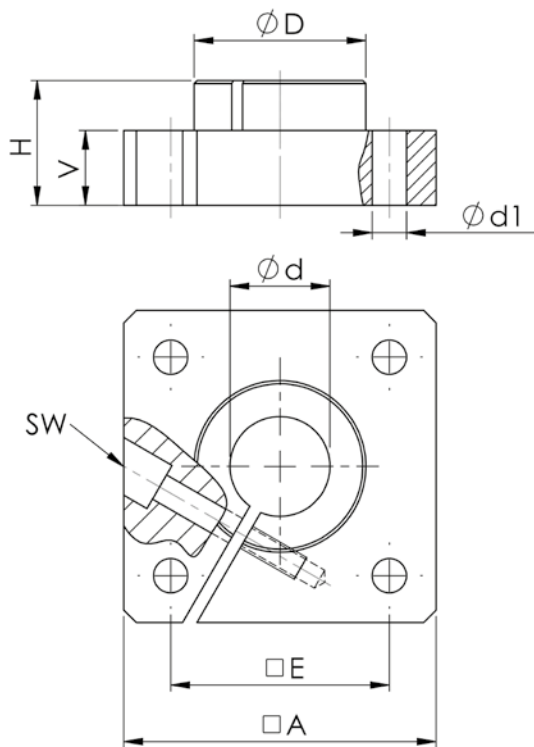

# Wellenbock KFWB56

Flansch - Wellenbock  
Al-Legierung

Teile-Nr.	Abmessungen in mm								Gewicht
	d	A	H	D	E	d1	V	SW	
<b>KFWB56</b>									<b>kg</b>
KFWB56-12	12	40	20	23,5	30 ±0,12	5,5	12	3	0,05
KFWB56-16	16	50	20	27,5	35 ±0,12	5,5	12	3	0,08
KFWB56-20	20	50	23	33,5	38 ±0,15	6,6	14	4	0,10
KFWB56-25	25	60	25	42,0	42 ±0,15	6,6	16	5	0,15
KFWB56-30	30	70	30	49,5	54 ±0,25	9,0	19	6	0,24
KFWB56-40	40	100	40	65,0	68 ±0,25	11,0	26	8	0,66
KFWB56-50	50	100	50	75,0	75 ±0,25	11,0	36	8	0,82